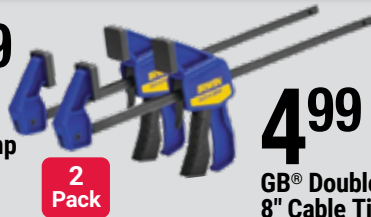

19⁹⁹

Irwin®
12" Bar Clamp
2/Pk.
33582655
Reg. $29.99

2 Pack

4⁹⁹

GB® Double Lock
8" Cable Ties
100/Pk.
Assorted neon colors.
47281250
Reg. $8.99